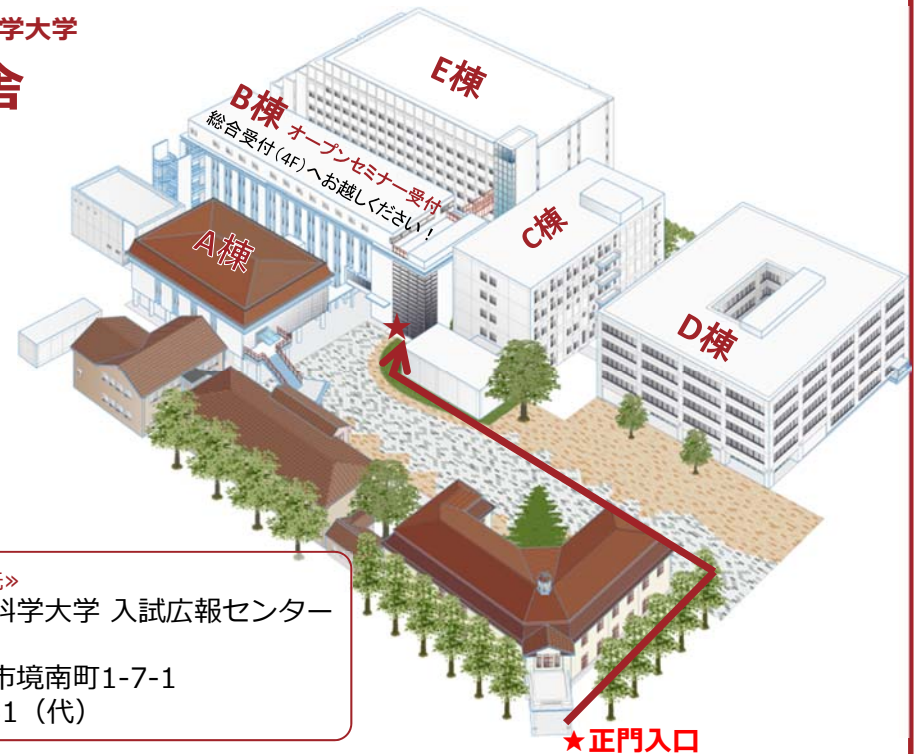

日本獣医生命科学大学

第一校舎

《お問い合わせ先》

日本獣医生命科学大学 入試広報センター
〒180-8602
東京都武蔵野市境南町1-7-1
0422-31-4151 (代)